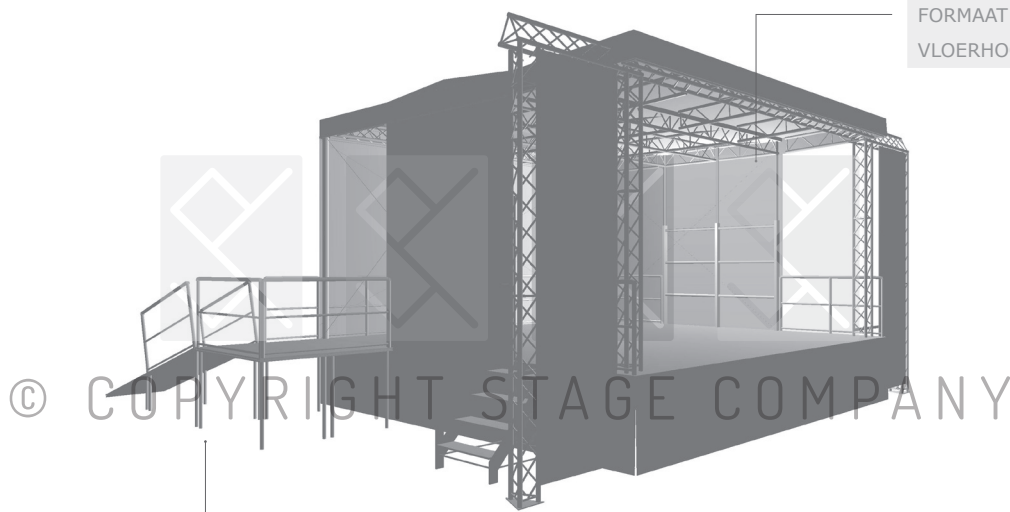

EASY [°]43
RAMP
SPECIFICATIES

EASY° RAMP 43

LINKS

ZIJAANZICHT

STAGE 43

FORMAAT	6.80 x 6.30M
VLOERHOOGTE	1.00 - 1.30M

EASY RAMP LINKS

PLATEAU	2.00 x 2.00M (ca. 1-1.20M hoog)
RAMP	4.00 x 1.00M (schuin aflopend)

BOVENAANZICHT EASY RAMP

EASY° RAMP 43

RECHTS

ZIJAANZICHT

BOVENAANZICHT EASY RAMP

STAGE°43 EASY RAMP TECHNISCHE SPECIFICATIES