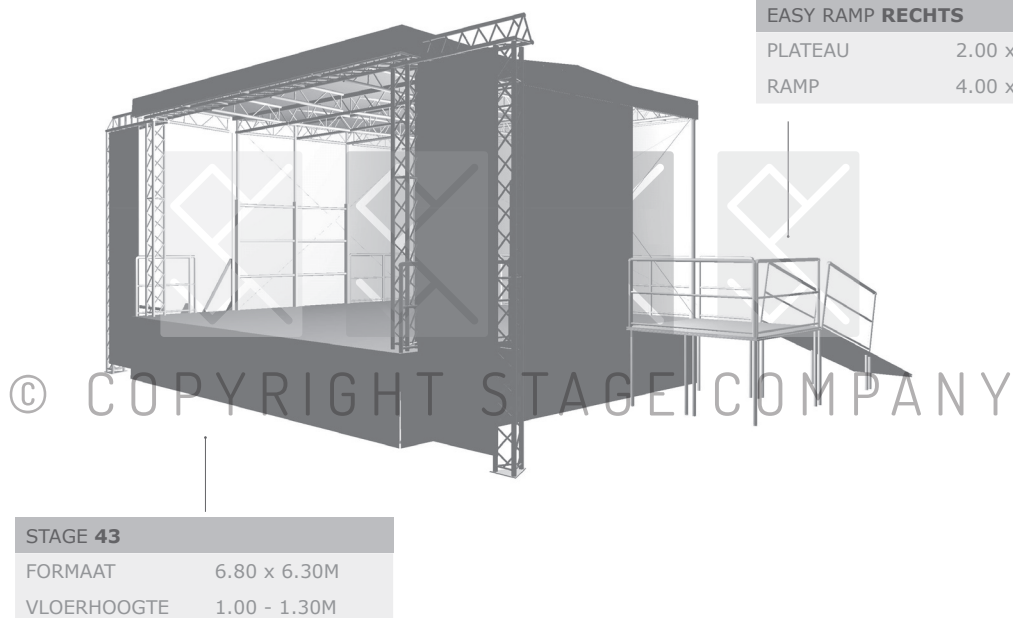

EASY [°]43
RAMP
SPECIFICATIES

EASY° RAMP 43

LINKS

ZIJAANZICHT

STAGE 43

FORMAAT	6.80 x 6.30M
VLOERHOOGTE	1.00 - 1.30M

EASY RAMP LINKS

PLATEAU	2.00 x 2.00M (ca. 1-1.20M hoog)
RAMP	4.00 x 1.00M (schuin aflopend)

BOVENAANZICHT EASY RAMP

EASY° RAMP 43

RECHTS

ZIJAANZICHT

BOVENAANZICHT EASY RAMP

STAGE°43 EASY RAMP TECHNISCHE SPECIFICATIES